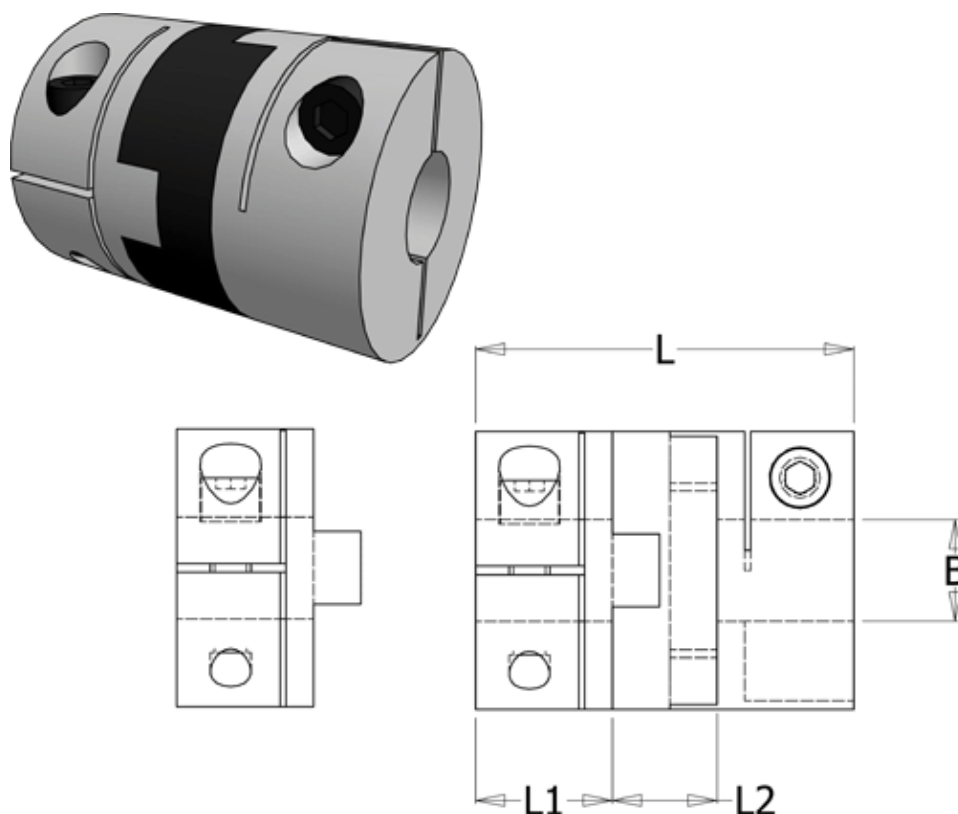

Varenummer: 33214525051
Beskrivelse: Oldham koblingsnav 452H50.51 ALU
med klemnav og gennemgående boring 24

Mål

B1 = 24
D = 50
L = 59.6
L1 = 20.6
L2 = 18.4

Moment (Nm) = 30

Note: Overnævnte varenr. er kun for et koblingsnav. Der går 2 koblingsnav og 1 element til 1 komplet kobling

Skrue = M5